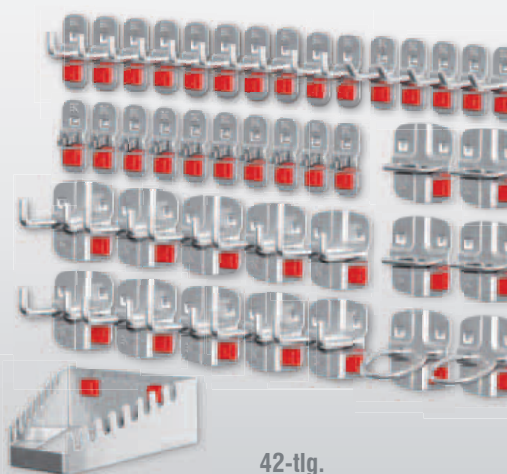

42-tlg.

Sortiment 42-teilig

5 Werkzeughalter mit schrägem Ende	2 Maschinenhalter
10 Werkzeughalter mit senkr. Ende	4 Zangenhalter
10 Doppelter Werkzeughalter	1 Schraubenschlüsselhalter
10 Werkzeugklemmen	
alufarben	3327.29.5001
anthrazitgrau	3327.29.5008