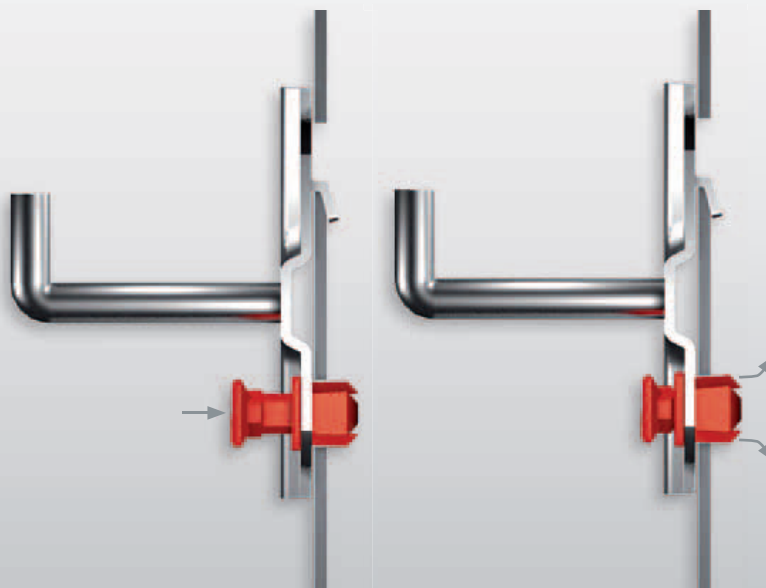

Details

- Werkzeuglose Montage
- Einfache und sichere Handhabung
- Höchste Flexibilität, da werkzeuglos demontierbar
- GS-geprüftes Werkzeughaltersystem