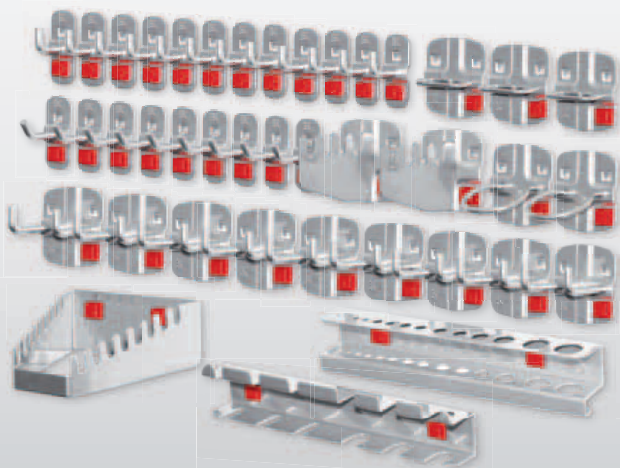

40-tlg.

Sortiment 40-teilig

9 Werkzeughalter mit schrägem Ende	1 Schraubenschlüsselhalter
12 Werkzeughalter mit senkr. Ende	1 Schraubendreherhalter
9 Doppelter Werkzeughalter	1 Bohrerhalter
3 Zangenhalter	2 Sägenhalter
2 Maschinenhalter	
alufarben	3327.06.5001
anthrazitgrau	3327.06.5008