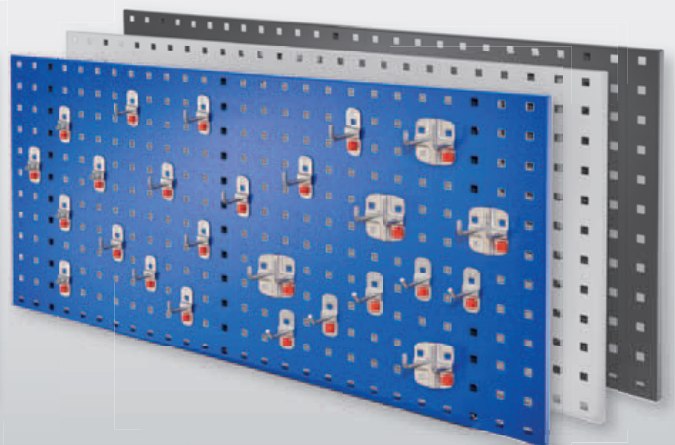

®RasterPlan/ABAX® Einsteigerset 8

Bestückung:	1 x Lochplatte H 450 x B 1000 mm 1 x Werkzeughaltersortiment 25-teilig		
Plattenfarbe	lichtgrau	enzianblau	anthrazitgrau
	3324.08.1013	3324.08.1021	3324.08.1008

Werkzeu-
lagerung

Schranksysteme

Kleinteilelagerung

Ergonomie