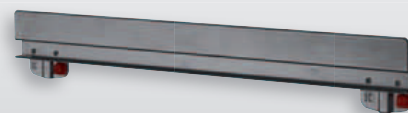

Rohrhalter 3-fach

Farbe	alufarben	anthrazitgrau
H 400 x B 150 x T 85 mm	3342.00.8801	3342.00.8808

Lagersichtkastenhalter, 1-fach für Kastengröße 7 und 8

Farbe	alufarben	anthrazitgrau
Für 1 Kasten	3342.00.5401	3342.00.5408

Lagersichtkastenhalter, für Kastengröße 7 und 8

L 525 x H 38 mm

Farbe	alufarben	anthrazitgrau
Für 5 Kästen	3342.00.5701	3342.00.5708