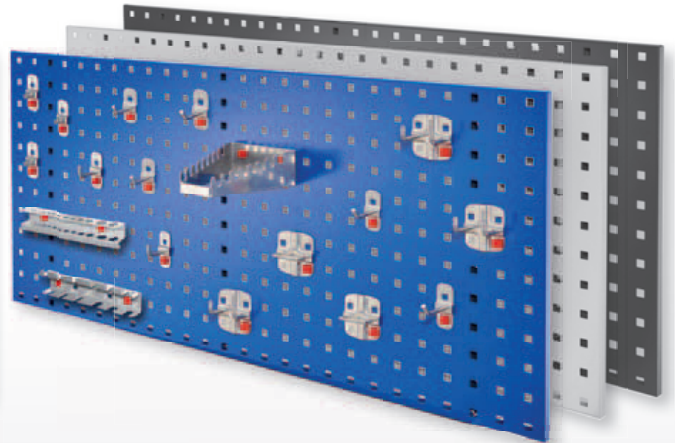

®RasterPlan/ABAX® Einsteigerset 6

Bestückung:	1 x Lochplatte H 450 x B 1000 mm 1 x Werkzeughaltersortiment 18-teilig		
Plattenfarbe	lichtgrau	enzianblau	anthrazitgrau
	3324.02.1013	3324.02.1021	3324.02.1008