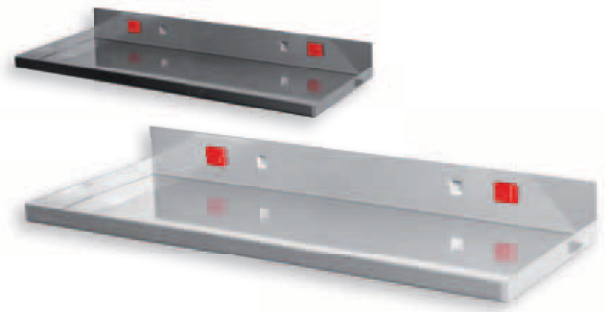

Schranksysteme

Kleinteilerlagerung

Ergonomie

Bithalter		
H 10 x B 150 x T 35 mm		
Farbe	alufarben	anthrazitgrau
Für 7 Bits	3342.00.7301	3342.00.7308

® RasterPlan

Ablageplatte		
Farbe	alufarben	anthrazitgrau
B 350 x T 125 mm	3342.00.6801	3342.00.6808
B 445 x T 150 mm	3342.00.6901	3342.00.6908