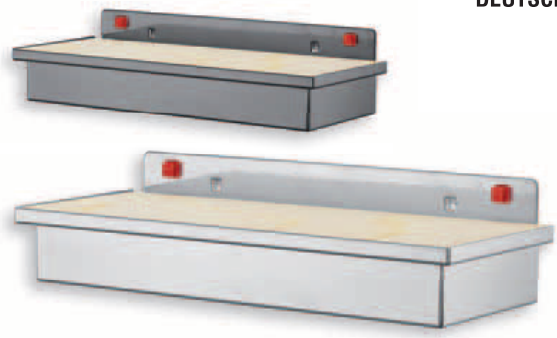

Werkzeugaufnahmebox mit Holzplatte		
Zum Selbstbohren	Aufnahme: 340 x 135 x 55 mm	
Farbe	alufarben	anthrazitgrau
H 55 x B 340 x T 135 mm	3344.00.5601	3344.00.5608

Ablagebox, Groß		
Farbe	alufarben	anthrazitgrau
H 55 x B 340 x T 135 mm	3342.00.6601	3342.00.6608