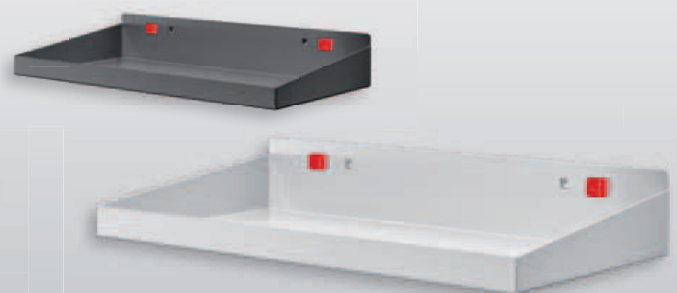

Stahlboden mit Abrollrand		
Farbe	lichtgrau	anthrazitgrau
B 490 x T 243 mm	3342.00.6713	3342.00.6708