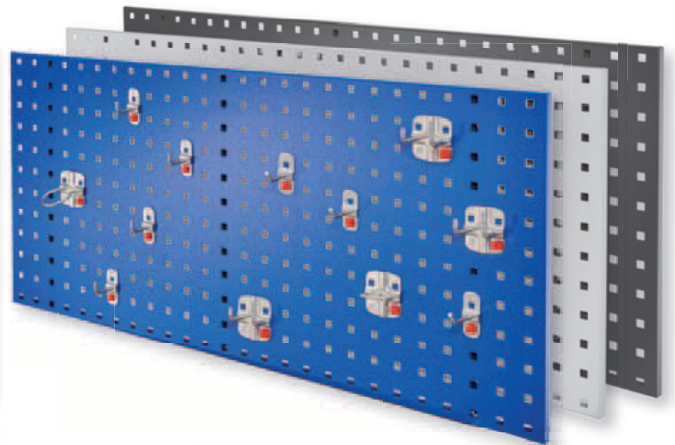

®RasterPlan

Erhältlich in drei Farben

RAL 7035
lichtgrau

RAL 5010
enzianblau

RAL 7016
anthrazitgrau

®RasterPlan/ABAX® Einsteigerset 1

Bestückung:	1 x Lochplatte H 450 x B 1000 mm 1 x Werkzeughaltersortiment 10-teilig		
Plattenfarbe	lichtgrau	enzianblau	anthrazitgrau
	3324.05.1013	3324.05.1021	3324.05.1008

®RasterPlan/ABAX® Einsteigerset 2

Bestückung:	1 x Lochplatte H 450 x B 1000 mm 1 x Werkzeughaltersortiment 12-teilig		
Plattenfarbe	lichtgrau	enzianblau	anthrazitgrau
	3324.06.1013	3324.06.1021	3324.06.1008