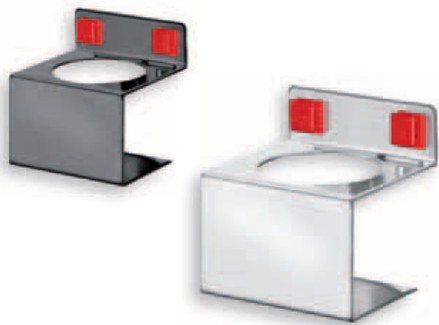

Ablagebox, Klein		
Farbe	alufarben	anthrazitgrau
H 35 x B 250 x T 80 mm	3342.00.8401	3342.00.8408

9 x Ø 25 mm
1 x Ø 27 mm
1 x Ø 32 mm
1 x Ø 35 mm

Nusshalter		
H 30 x B 390 x T 45 mm		
Farbe	alufarben	anthrazitgrau
Für 12 Nüsse	3342.00.7401	3342.00.7408

Stahlboden/Ablage		
Farbe	lichtgrau	anthrazitgrau
B 435 x T 250 mm	3342.00.6513	3342.00.6508

Stahlboden mit Abrollrand		
Farbe	lichtgrau	anthrazitgrau
B 490 x T 243 mm	3342.00.6713	3342.00.6708

Sprühflaschenhalter, 1-fach		
B 76 Ø 52 mm		
Farbe	alufarben	anthrazitgrau
	3342.00.8501	3342.00.8508