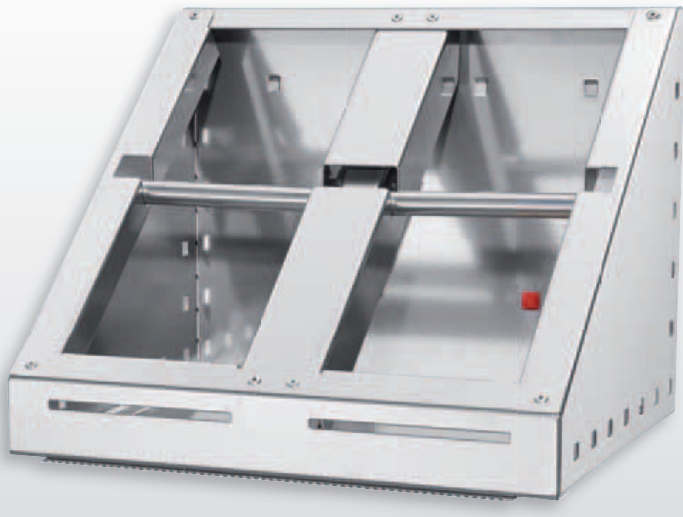

Von 2 Rollen B-120 mm, bis
max. 4 Rollen B-55 mm

Schleifpapier-Abrollhalter

Farbe	alufarben	anthrazitgrau
H 170 x B 370 x T 320 mm	3342.00.8201	3342.00.8208