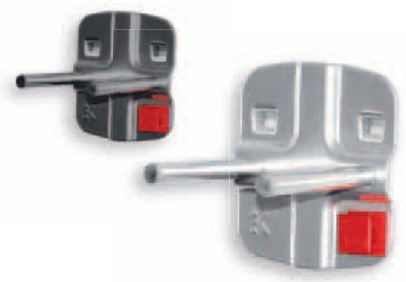

Doppelter Werkzeughalter mit geradem Dorn			
Maße in mm		Farbe	
L	Ø	alufarben	anthrazitgrau
50	6	3340.00.6801	3340.00.6808
100	6	3340.00.6901	3340.00.6908
150	6	3340.00.7001	3340.00.7008