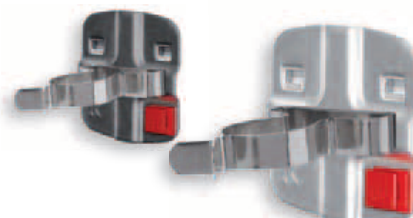

Werkzeugklemme, einfach, große Grundplatte			
Maße in mm		Farbe	
	Ø	alufarben	anthrazitgrau
	25	3343.00.6101	3343.00.6108
	28	3343.00.6201	3343.00.6208
	32	3343.00.6301	3343.00.6308