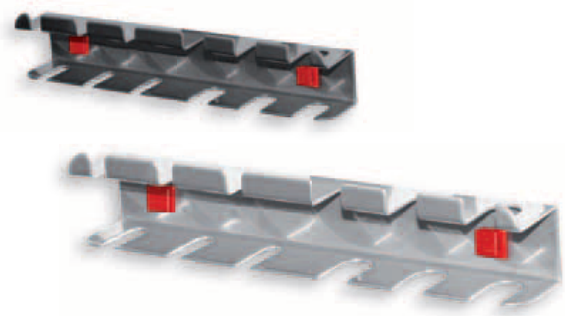

Schraubendreherhalter		
H 40 x B 200/390 x T 30 mm		
Farbe	alufarben	anthrazitgrau
Für 6 Teile	3342.00.7601	3342.00.7608
Für 12 Teile	3342.00.7701	3342.00.7708