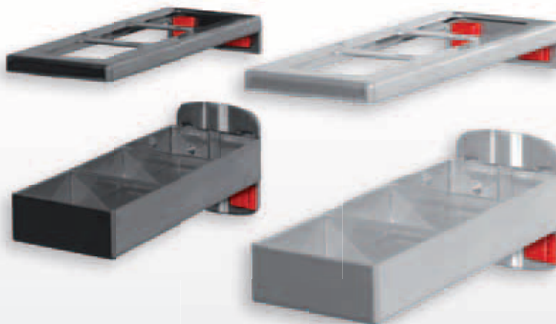

Schraubenschlüsselhalter waagrecht

H 50 x B 130/60 x T 150 mm

Farbe	alufarben	anthrazitgrau
Für 8 Schlüssel	3342.00.7001	3342.00.7008

Spulenhalter bis Achsmaß 17 mm

B max. 78 / Ø 170 mm

Farbe	alufarben	anthrazitgrau
	3342.00.6401	3342.00.6408