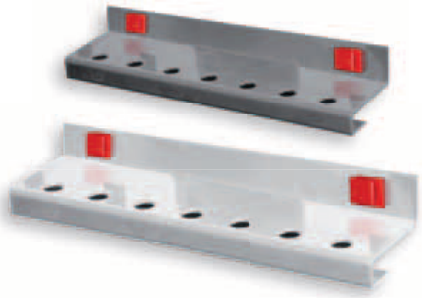

Schranksysteme

Kleinteilerlagerung

Ergonomie

Bithalter		
H 10 x B 150 x T 35 mm		
Farbe	alufarben	anthrazitgrau
Für 7 Bits	3342.00.7301	3342.00.7308

® RasterPlan

Ablageplatte		
Farbe	alufarben	anthrazitgrau
B 350 x T 125 mm	3342.00.6801	3342.00.6808
B 445 x T 150 mm	3342.00.6901	3342.00.6908