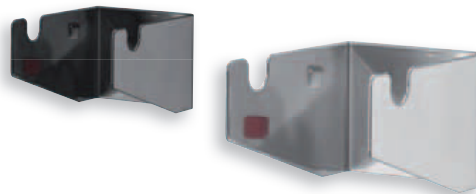

H 220 x B 145/75 x T 50 mm

Farbe	alufarben	anthrazitgrau
Für 10 Schlüssel	3342.00.7101	3342.00.7108

Ringschlüsselhalter senkrecht

H 255 x B 225/125 x T 50 mm

Farbe	alufarben	anthrazitgrau
Für 10 Schlüssel	3342.00.7201	3342.00.7208