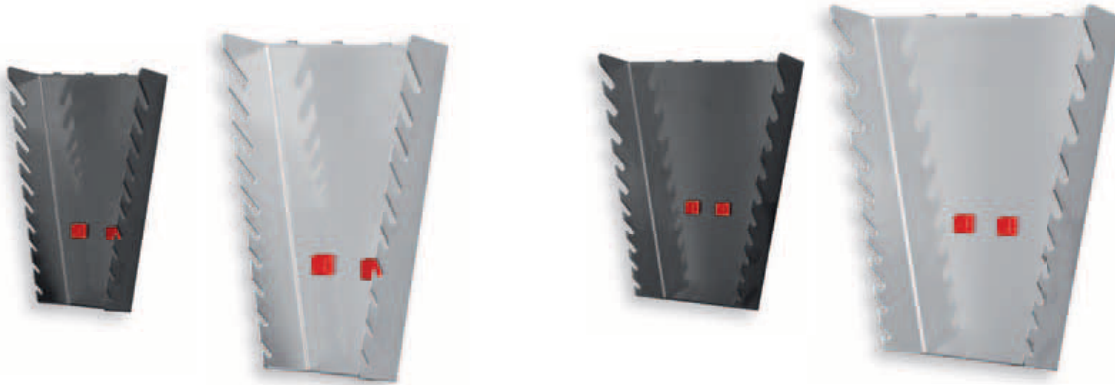

Schraubenschlüsselhalter senkrecht

H 220 x B 145/75 x T 50 mm

Farbe	alufarben	anthrazitgrau
Für 10 Schlüssel	3342.00.7101	3342.00.7108

Ringschlüsselhalter senkrecht

H 255 x B 225/125 x T 50 mm

Farbe	alufarben	anthrazitgrau
Für 10 Schlüssel	3342.00.7201	3342.00.7208