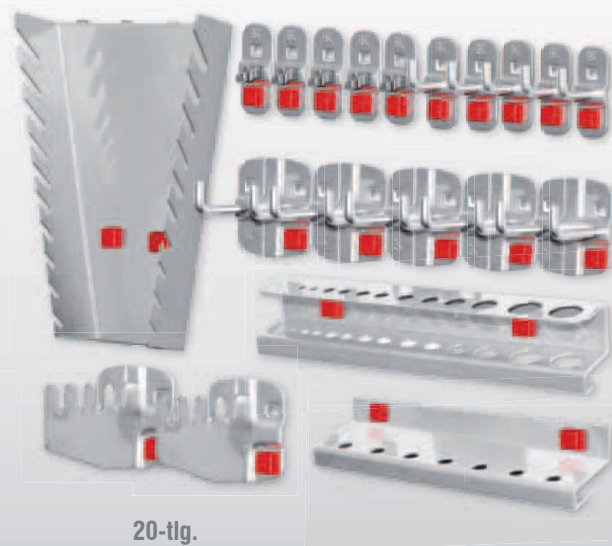

ABAX®

17-tlg.

Sortiment 17-teilig	
8 Werkzeughalter mit schrägem Ende 4 Doppelter Werkzeughalter 5 Werkzeugklemmen	
alufarben	3327.24.5001
anthrazitgrau	3327.24.5008

18-tlg.

Sortiment 18-teilig	
5 Werkzeughalter mit schrägem Ende 2 Werkzeughalter mit senkr. Ende 3 Doppelter Werkzeughalter 3 Werkzeugklemmen	
2 Zangenhalter 1 Bohrerhalter 1 Schraubenschlüsselhalter 1 Schraubendreherhalter	
alufarben	3327.04.5001
anthrazitgrau	3327.04.5008