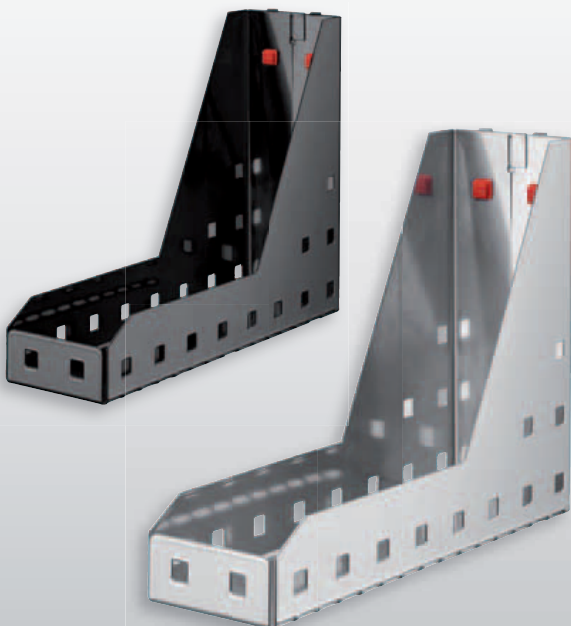

Ordnerhalter		
Farbe	alufarben	anthrazitgrau
H 310 x B 85 x T 220 mm	3344.00.7101	3344.00.7108

Dokumentenablage		
Farbe	alufarben	anthrazitgrau
H 85 x B 225 x T 310 mm	3344.00.7201	3344.00.7208