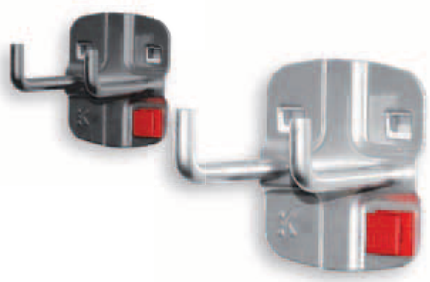

Doppelter Werkzeughalter mit senkrechtem Hakenende			
Maße in mm		Farbe	
L	Ø	alufarben	anthrazitgrau
35	6	3340.00.6001	3340.00.6008
50	6	3340.00.6101	3340.00.6108
75	6	3340.00.6201	3340.00.6208
150	6	3340.00.6401	3340.00.6408