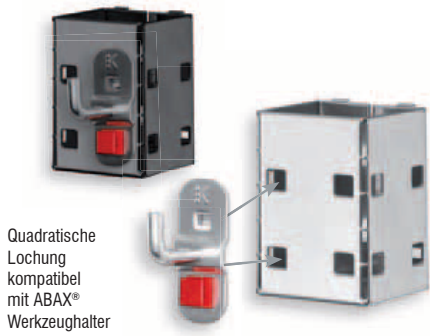

Stifteköcher		
Farbe	alufarben	anthrazitgrau
H 110 x B 63 x T 70 mm	3344.00.7001	3344.00.7008

Prospekthalter DIN A5		
H 230 x B 150 mm		
Farbe	lichtgrau	anthrazitgrau
	3344.00.6013	3344.00.6008