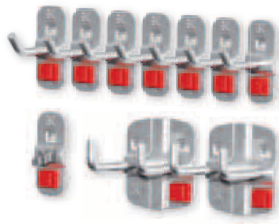

10-tlg.

Sortiment 10-teilig	
7 Werkzeughalter mit schrägem Ende 2 Doppelter Werkzeughalter 1 Werkzeugklemme	
alufarben	3327.01.5001
anthrazitgrau	3327.01.5008