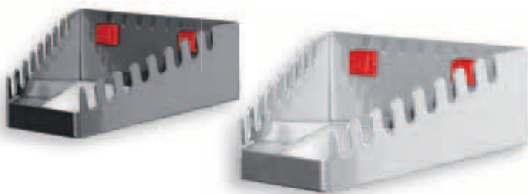

H 220 x B 145/75 x T 50 mm

Farbe	alufarben	anthrazitgrau
Für 10 Schlüssel	3342.00.7101	3342.00.7108

Ringschlüsselhalter senkrecht

H 255 x B 225/125 x T 50 mm

Farbe	alufarben	anthrazitgrau
Für 10 Schlüssel	3342.00.7201	3342.00.7208