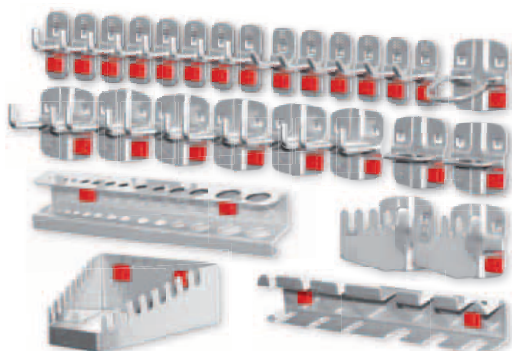

28-tlg.

Sortiment 28-teilig

6 Werkzeughalter mit schrägem Ende	1 Schraubenschlüsselhalter
8 Werkzeughalter mit senkr. Ende	1 Schraubendreherhalter
6 Doppelter Werkzeughalter	1 Bohrerhalter
2 Zangenhalter	2 Sägenhalter
1 Maschinenhalter	
alufarben	3327.05.5001
anthrazitgrau	3327.05.5008