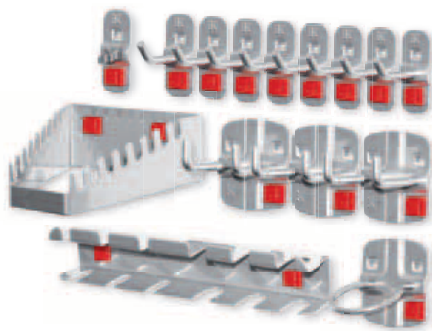

15-tlg.

Sortiment 15-teilig	
8 Werkzeughalter mit schrägem Ende 3 Doppelter Werkzeughalter 1 Werkzeugklemme 1 Schraubendreherhalter	
1 Schraubenschlüsselhalter 1 Maschinenhalter	
alufarben	3327.03.5001
anthrazitgrau	3327.03.5008