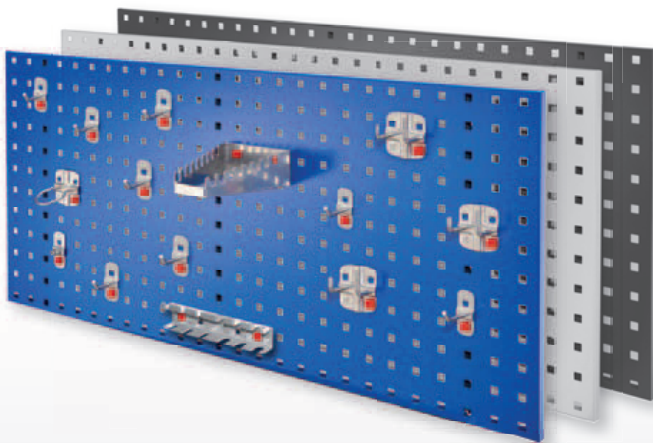

®RasterPlan/ABAX® Einsteigerset 5

Bestückung:	1 x Lochplatte H 450 x B 1000 mm 1 x Werkzeughaltersortiment 15-teilig		
Plattenfarbe	lichtgrau	enzianblau	anthrazitgrau
	3324.01.1013	3324.01.1021	3324.01.1008