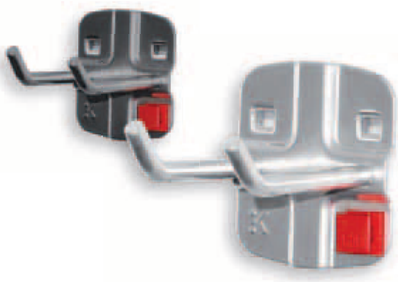

Doppelter Werkzeughalter mit schrägem Hakenende			
Maße in mm		Farbe	
L	Ø	alufarben	anthrazitgrau
50	6	3340.00.8501	3340.00.8508
75	6	3340.00.8601	3340.00.8608
150	6	3340.00.8701	3340.00.8708