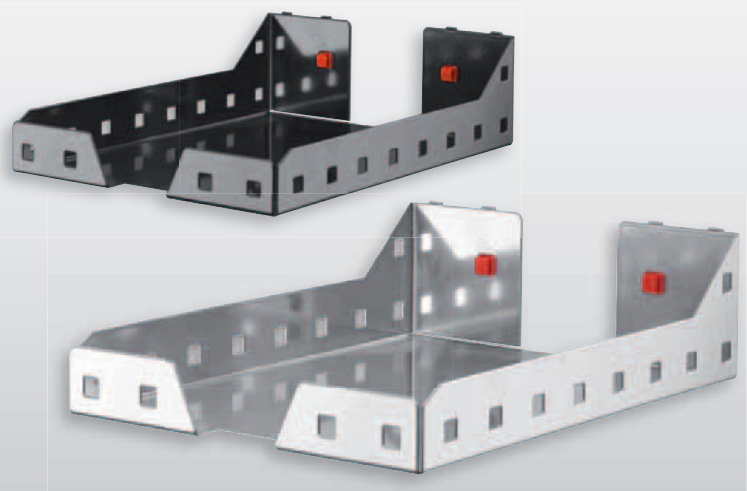

Ordnerhalter		
Farbe	alufarben	anthrazitgrau
H 310 x B 85 x T 220 mm	3344.00.7101	3344.00.7108

Dokumentenablage		
Farbe	alufarben	anthrazitgrau
H 85 x B 225 x T 310 mm	3344.00.7201	3344.00.7208