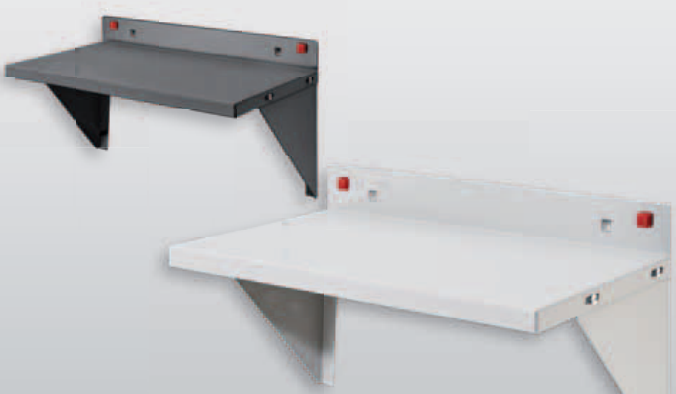

Stahlboden/Ablage		
Farbe	lichtgrau	anthrazitgrau
B 435 x T 250 mm	3342.00.6513	3342.00.6508