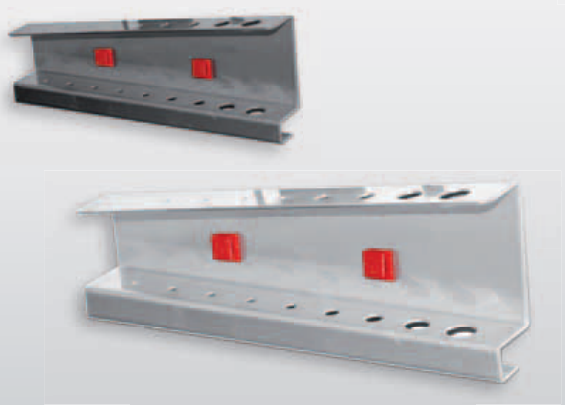

Innensechskanthalter, Ø 2 - 11 mm		
H 50/70 x B 200 x T 25 mm		
Farbe	alufarben	anthrazitgrau
Für 9 Schlüssel	3342.00.7501	3342.00.7508