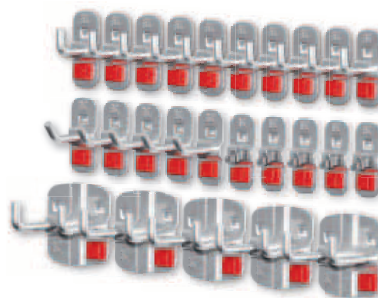

Werkzeuaglerung

Schranksysteme

Kleinteilerung

Ergonomie

21-tlg.

Sortiment 21-teilig

4 Werkzeughalter mit senkr. Ende	1 Werkzeughalter 6-fach
4 Doppelter Werkzeughalter	2 Rohrhalter
3 Werkzeugklemmen	1 Schraubenschlüsselhalter
3 Doppelte Werkzeugklemmen	1 Ablagebox - Klein
2 Maschinenhalter	
alufarben	3327.26.5001
anthrazitgrau	3327.26.5008