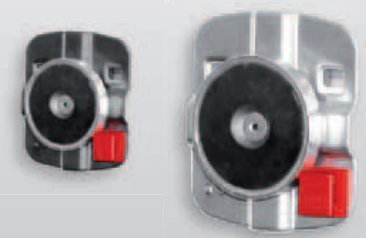

Schräghaken für Nüsse und Steckschlüssel			
Maße in mm		Farbe	
L	Ø	alufarben	anthrazitgrau
14/40	6	3340.00.7101	3340.00.7108

Grundplatte für individuelle Lösungen			
		Farbe	
		alufarben	anthrazitgrau
Klein		3344.00.5201	3344.00.5208
Groß		3344.00.5301	3344.00.5308