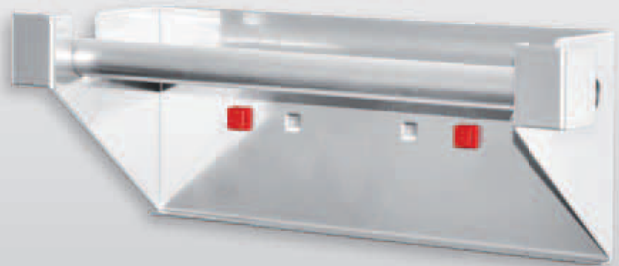

**Abrollhalter
Kern-Ø min. 22 mm, max. Rollenbreite 295 mm**

Farbe	alufarben	anthrazitgrau
H 120 x B 355 x T 100 mm	3344.00.5901	3344.00.5908