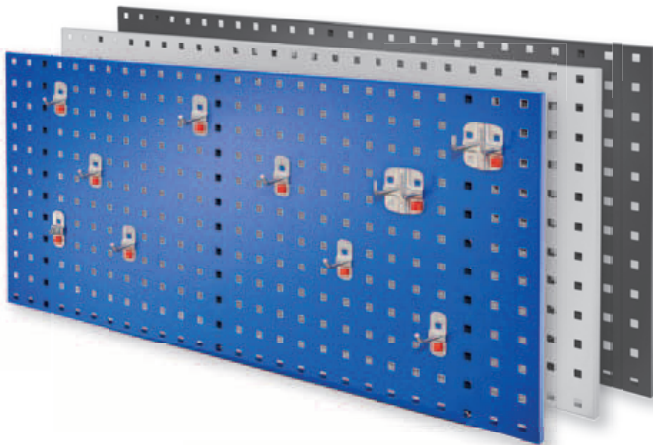

®RasterPlan

Erhältlich in drei Farben

RAL 7035
lichtgrau

RAL 5010
enzianblau

RAL 7016
anthrazitgrau

®RasterPlan/ABAX® Einsteigerset 1

Bestückung:	1 x Lochplatte H 450 x B 1000 mm 1 x Werkzeughaltersortiment 10-teilig		
Plattenfarbe	lichtgrau	enzianblau	anthrazitgrau
	3324.05.1013	3324.05.1021	3324.05.1008

®RasterPlan/ABAX® Einsteigerset 2

Bestückung:	1 x Lochplatte H 450 x B 1000 mm 1 x Werkzeughaltersortiment 12-teilig		
Plattenfarbe	lichtgrau	enzianblau	anthrazitgrau
	3324.06.1013	3324.06.1021	3324.06.1008