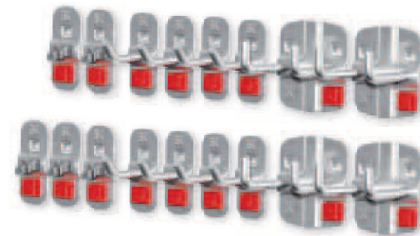

ABAX®

17-tlg.

Sortiment 17-teilig	
8 Werkzeughalter mit schrägem Ende 4 Doppelter Werkzeughalter 5 Werkzeugklemmen	
alufarben	3327.24.5001
anthrazitgrau	3327.24.5008