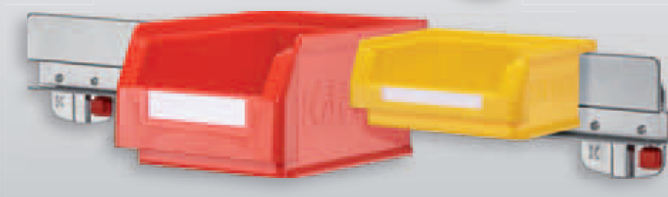

Rohrhalter 3-fach

Farbe	alufarben	anthrazitgrau
H 400 x B 150 x T 85 mm	3342.00.8801	3342.00.8808

Lagersichtkastenhalter, 1-fach für Kastengröße 7 und 8

Farbe	alufarben	anthrazitgrau
Für 1 Kasten	3342.00.5401	3342.00.5408

Lagersichtkastenhalter, für Kastengröße 7 und 8

L 525 x H 38 mm

Farbe	alufarben	anthrazitgrau
Für 5 Kästen	3342.00.5701	3342.00.5708