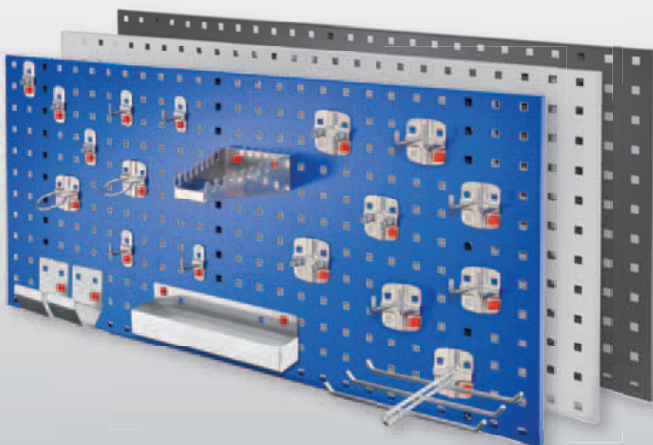

®RasterPlan/ABAX® Einsteigerset 7

Bestückung:	1 x Lochplatte H 450 x B 1000 mm 1 x Werkzeughaltersortiment 21-teilig		
Plattenfarbe	lichtgrau	enzianblau	anthrazitgrau
	3324.07.1013	3324.07.1021	3324.07.1008