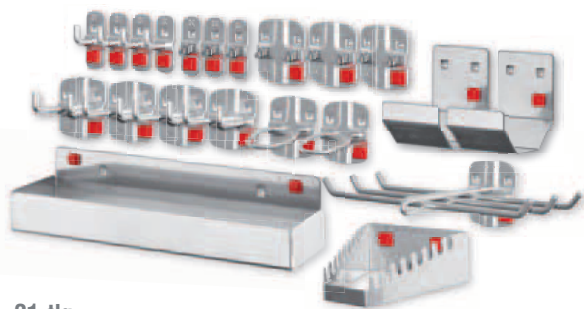

20-tlg.

Sortiment 20-teilig	
5 Werkzeughalter mit senkr. Ende 5 Doppelter Werkzeughalter 5 Werkzeugklemmen 2 Sägenhalter 1 Bithalter	
1 Bohrerhalter 1 Schraubenschlüsselhalter senkr.	
alufarben	3327.25.5001
anthrazitgrau	3327.25.5008

Werkzeuaglerung

Schranksysteme

Kleinteilerung

Ergonomie

21-tlg.

Sortiment 21-teilig

4 Werkzeughalter mit senkr. Ende	1 Werkzeughalter 6-fach
4 Doppelter Werkzeughalter	2 Rohrhalter
3 Werkzeugklemmen	1 Schraubenschlüsselhalter
3 Doppelte Werkzeugklemmen	1 Ablagebox - Klein
2 Maschinenhalter	
alufarben	3327.26.5001
anthrazitgrau	3327.26.5008