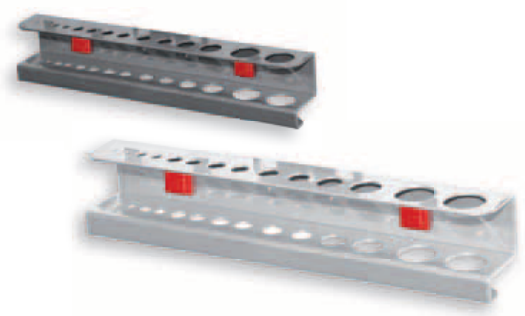

Bohrer- / Innensechskanthalter (div. Ø)		
H 35 x B 200/390 x T 30 mm		
Farbe	alufarben	anthrazitgrau
Für 14 Teile	3342.00.7801	3342.00.7808
Für 28 Teile	3342.00.8301	3342.00.8308