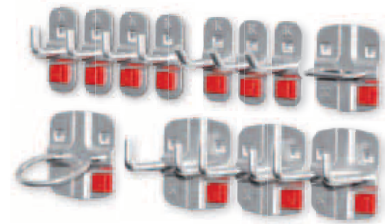

® RasterPlan

12-tlg.

Sortiment 12-teilig	
4 Werkzeughalter mit senkr. Ende 3 Doppelter Werkzeughalter 1 Zangenhalter 1 Maschinenhalter 3 Werkzeughalter mit schrägem Ende	
alufarben	3327.02.5001
anthrazitgrau	3327.02.5008