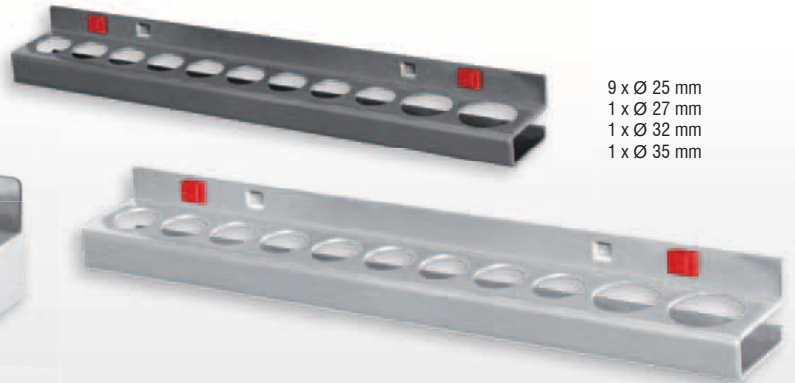

9 x Ø 25 mm
1 x Ø 27 mm
1 x Ø 32 mm
1 x Ø 35 mm

Nusshalter		
H 30 x B 390 x T 45 mm		
Farbe	alufarben	anthrazitgrau
Für 12 Nüsse	3342.00.7401	3342.00.7408