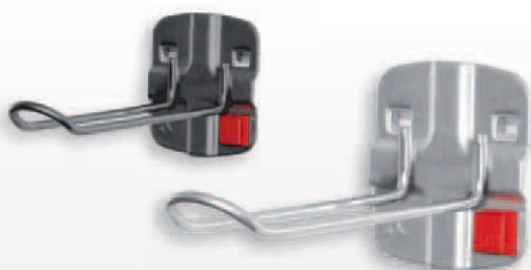

Rohrhalter auch für Schläuche, Kabel usw.			
Maße in mm		Farbe	
B	Ø	alufarben	anthrazitgrau
70	62	3342.00.5101	3342.00.5108
70	100	3342.00.5201	3342.00.5208

ABAX®

Werkzeughalter für SB-Verpackungen			
Maße in mm		Farbe	
L	B	alufarben	anthrazitgrau
125	30	3340.00.8301	3340.00.8308