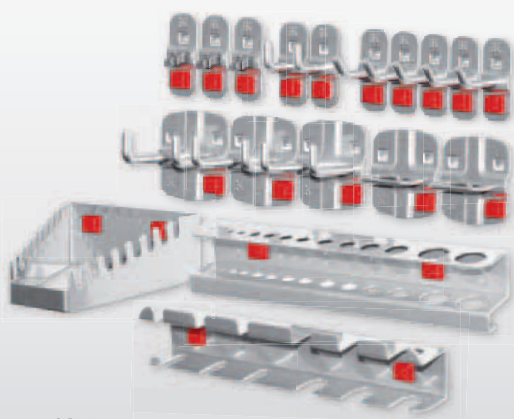

18-tlg.

Sortiment 18-teilig	
5 Werkzeughalter mit schrägem Ende 2 Werkzeughalter mit senkr. Ende 3 Doppelter Werkzeughalter 3 Werkzeugklemmen	
2 Zangenhalter 1 Bohrerhalter 1 Schraubenschlüsselhalter 1 Schraubendreherhalter	
alufarben	3327.04.5001
anthrazitgrau	3327.04.5008