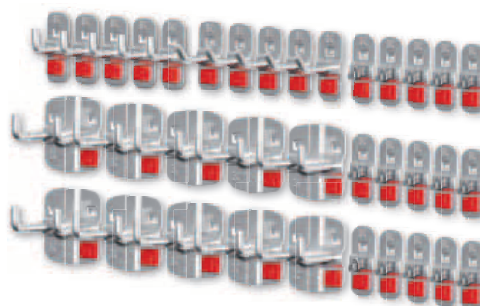

35-tlg.

Sortiment 35-teilig

5 Werkzeughalter mit schrägem Ende	
5 Werkzeughalter mit senkr. Ende	
10 Doppelter Werkzeughalter	
15 Werkzeugklemmen	
alufarben	3327.28.5001
anthrazitgrau	3327.28.5008